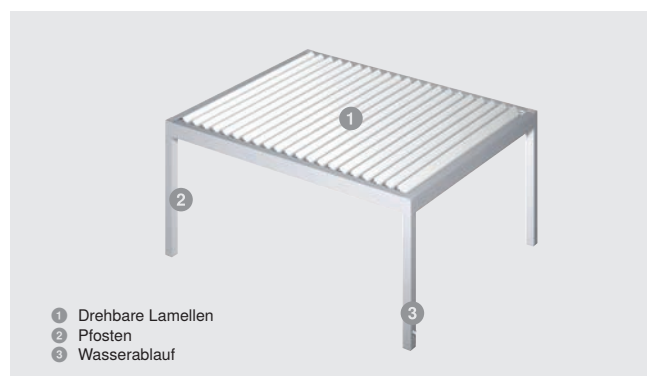

Lamellendach Lamaxa L60

Wetterfester Rundumschutz

Der SonnenLichtManager

Das Lamellendach Lamaxa L60 bietet Ihnen genau so viel Sonne, wie Sie für Ihren Lieblingsplatz im Garten brauchen. Dank der praktischen Lamellenwendung kann der Sonnengenuss genau reguliert werden. Bei geschlossenen Lamellen bietet das Lamellendach einen zuverlässigen Schutz vor Regen.

Merkmale

max. Breite	4.000 mm
max. Ausfall	6.000 mm
Lamellen	Lamellen sind drehbar
Antrieb	WMS Funkmotor
Gestellfarbe	Pulverbeschichtet gem. WAREMA Farbwelt
Montage	freistehend

Ihre Vorteile

- Großflächiger, freistehender Sonnenschutz
- Lamellenwendung anpassbar an den Sonnenstand
- Bei Regen können die Lamellen geschlossen werden und es kann immer noch gemütlich unter dem Lamaxa L60 verweilt werden
- Flexibel einsetzbar
- Sonneneinstrahlung individuell regulierbar
- Zuverlässiger Wetterschutz bei geschlossenen Lamellen

Brillante Extras

- Fenster-Markisen mit ZIP-Führung für senkrechte Verschattung
- Glasschiebeelemente als Wind- und Kälteschutz
- Licht im horizontalen oder vertikalen Bereich, direkt oder indirekt